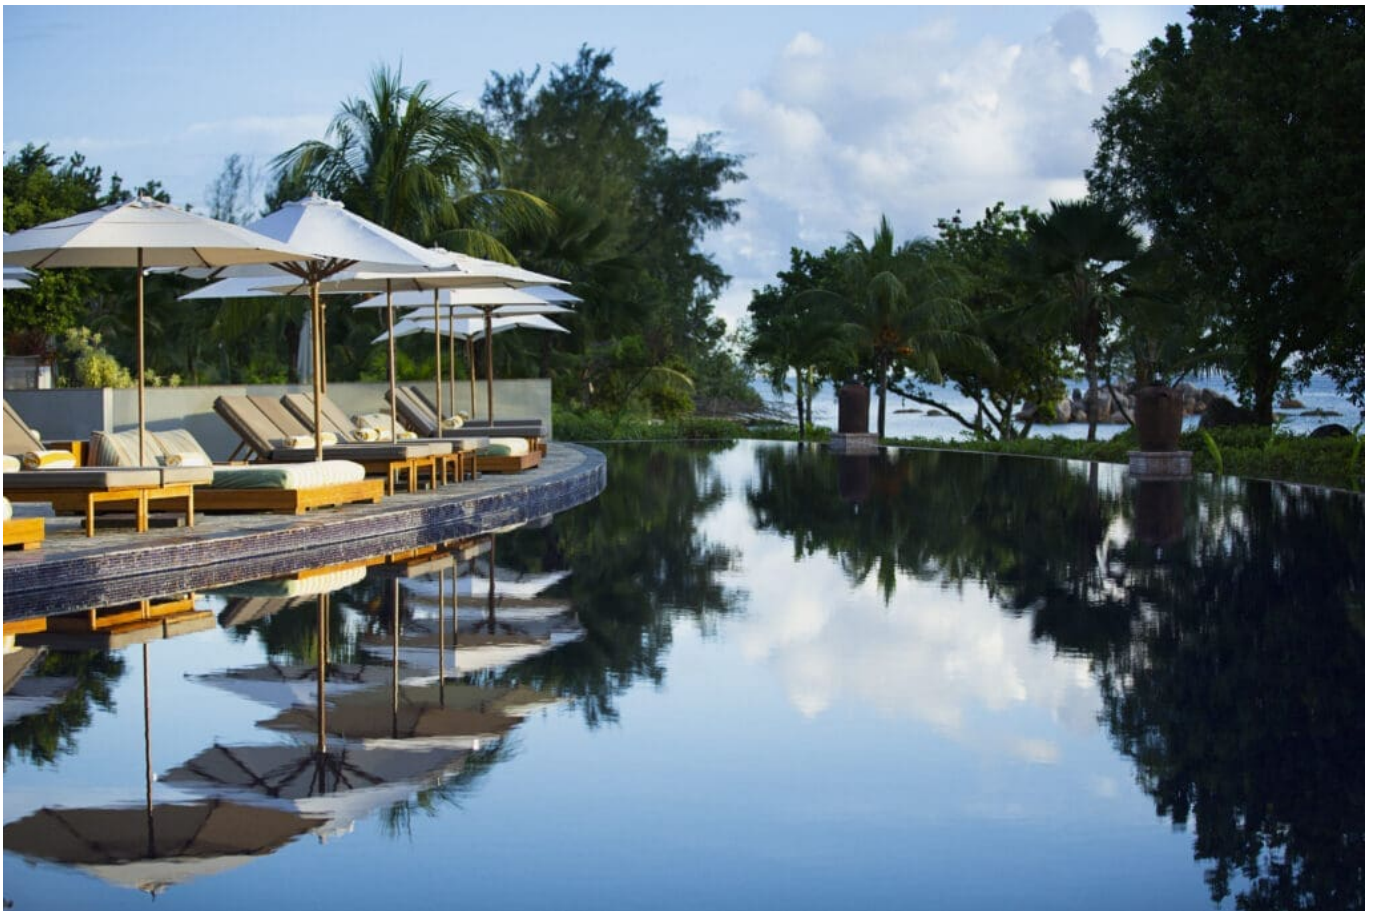

# Raffles Seychelles

Situada en Praslin con playas de arena blanca y colinas verdes

**DESDE 5793€ | 9 DÍAS**